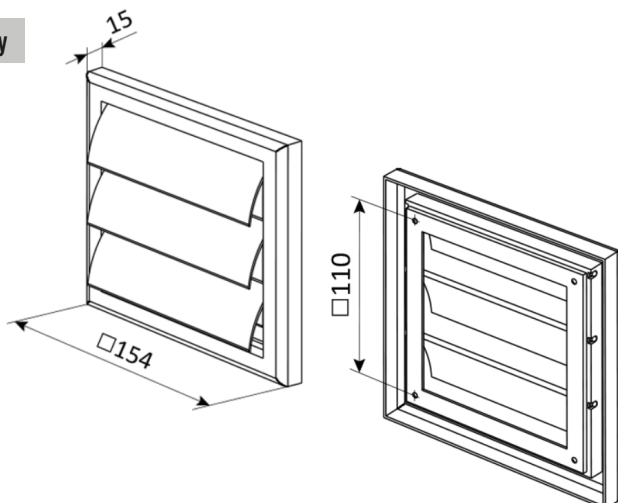

Gravitační žaluzie

Gravitační žaluzie je určena k větrání z bytů či průmyslových objektů, jako jsou kuchyně, koupelny, kanceláře, WC, prodejny, sklady, garáže sklepy apod. Větrání s gravitační žaluzií funguje pokud je zapnutý ventilátor. Vlivem proudění vzduchu se zvednou lamely (žaluzie). Po vypnutí ventilátoru se lamely (žaluzie) díky gravitaci zavřou a zabraňují zpětnému proudění vzduchu.

Gravitační žaluzie

Zabraňují zpětnému proudění vzduchu

Výkres	Obj. č.	Typ (Ø série)	Rozměry (mm)			EAN kód	Bal./ks
			Š	V	H		
	1009730	MV 100J	154	154	15	 4 823016 201362	1 / 100

Rozměry

Gravitační žaluzie

- Materiál: plast (ABS)
- Barva: bílá
- Bez kruhového nástavce