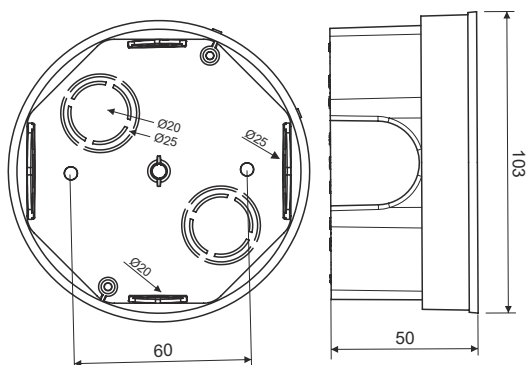

Elektroinstalační krabice pod omítku

500 V

Obrázek	Obj. č.	Typové označení	Průměr	Hloubka	Materiál	EAN kód	Bal./ks
	1000215	UK 2 SZH	97 mm	50 mm	PVC samozhášivý		60

Elektroinstalační krabice pod omítku

Elektroinstalační krabice pro montáž pod omítku slouží pro vytvoření rozsáhlejších instalací. Výhodou je velké množství vstupů, dostatečný prostor pro svorkovnici a zapojení obvodů, s hloubkou zapuštění 50 mm.

Hlavní přednosti:

- Po obvodu 4 vylamovací otvory pro trubku (2x Ø 25 mm, 2x Ø 20 mm)
- Na dně 2 vylamovací otvor pro trubku (2x Ø 20 mm nebo 25 mm)
- Otvory na dně pro upevnění krabičky - rozteč 60 mm
- Vnější průměr 103 mm
- Pro zakrytí krabičky slouží víčko VUK 2

Technický výkres:

Technické parametry

- Materiál PVC samozhášivý
- Barva šedá
- Jmen. napětí 500 V
- Jmen. proud 16 A
- Splňuje požadavky ČSN EN 60 670-1
- Hloubka zapuštění 50 mm
- Zkouška žhavou smyčkou na 960°C
- Možnost osadit zásuvkou i vypínačem