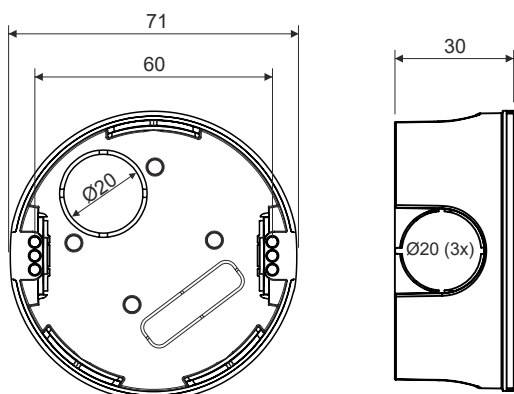

Elektroinstalační krabice pod omítku

500 V

Obrázek	Obj. č.	Typové označení	Průměr	Hloubka	Materiál	EAN kód	Bal./ks
	1000211	PK 1	68 mm	30 mm	PVC		250

Elektroinstalační krabice pod omítku

Elektroinstalační krabice pro montáž pod omítku slouží k montáži elektroinstalačních přístrojů (zásuvky, vypínače) s hloubkou zapuštění 30 mm.

Hlavní přednosti:

- Po obvodu 3 vylamovací otvory pro trubku
- Na dně 1 vylamovací otvor pro trubku
- Na dně 1 vylamovací otvor pro plochý kabel
- 2x3 otvory na rozteč 60mm pro upevnění přístroje nebo víčka
- Vnější průměr 73,5 mm
- Pro zakrytí krabičky slouží víčko VUK 68

Technický výkres:

Technické parametry

- Materiál PVC
- Barva černá
- Jmen. napětí 500 V
- Jmen. proud 16 A
- Splňuje požadavky ČSN EN 60 670-1
- Hloubka zapuštění 30 mm
- Možnost osadit zásuvkou i vypínačem