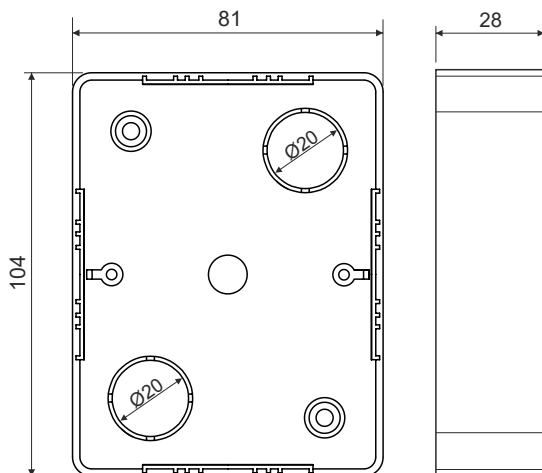

Lištové elektroinstalační krabice na povrch

400 V

Obrázek	Obj. č.	Typové označení	Výška (mm)	Šířka (mm)	Hloubka (mm)	EAN kód	Bal./ks
	1000039	KL 80 x 28 2 ZSK	104	81	28		60

Lištové elektroinstalační krabice na povrch

Krabice na povrchovou montáž (na omítku) jsou vhodné pro dvojzásuvky. Vyrábí se v hloubce 28 mm. Ideální pro dodatečné instalace, kdy se elektroinstalace vede v plastových lištách.

Hlavní přednosti:

- Nálitky pro upevnění dvojzásuvky
- Dva otvory o průměru 4,5 mm pro upevnění na povrch
- Dva vylamovací otvory \varnothing 20 mm pro kabely
- Dva sloupky na které je možno upevnit svorkovnici SV 1A
- Po obvodu předznačené vstupy pro lišty

Technický výkres:

Technické parametry

- Materiál PVC
- Barva bílá
- Samozhášivá
- Jmen. napětí 400 V
- Zkouška žhavou smyčkou 960°C
- Splňuje požadavky ČSN EN 60 670-1
- Ideální pro dvojzásuvky